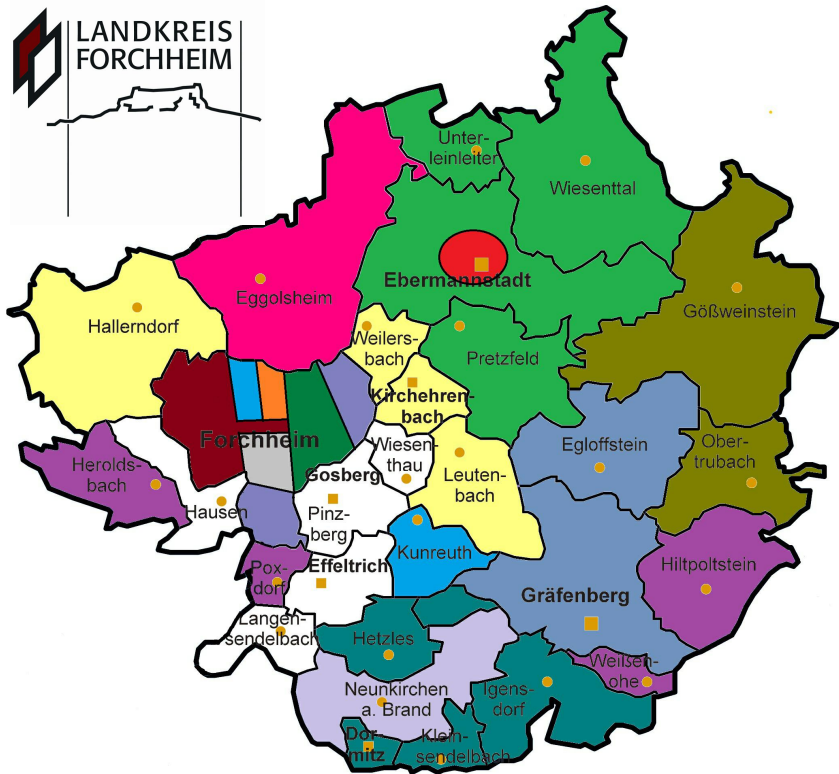

Allgemeiner Sozialdienst (ASD)

**Amt für Jugend, Familie und
Senioren**

Wer sind wir?

Wir sind SozialpädagogInnen von denen jede/r einen bestimmten Teil des Landkreises – einschließlich der Stadt Forchheim – betreut.

Unsere Aufgaben:

Der Allgemeine Sozialdienst beim Amt für Jugend, Familie und Senioren ist:

- Erstanlaufstelle bei der Unterstützung der Eltern in Ihrem Erziehungsauftrag
- will Kindern und Jugendlichen das Hineinwachsen in die Gesellschaft erleichtern
- steht zur Verfügung wenn Konflikte zwischen Eltern und Kindern einer Lösung bedürfen
- hilft Familien, wenn ein Partner ausfällt
- hilft Eltern, Kindern und Jugendlichen wenn Trennungen zu Problemen führen
- wirkt auf Anforderung des Gerichtes in familiengerichtlichen und jugendgerichtlichen Verfahren mit
- vermittelt und begleitet ambulante, teilstationäre und stationäre Hilfen
- kümmert sich um Kinder und Jugendliche deren Wohl gefährdet ist.
-